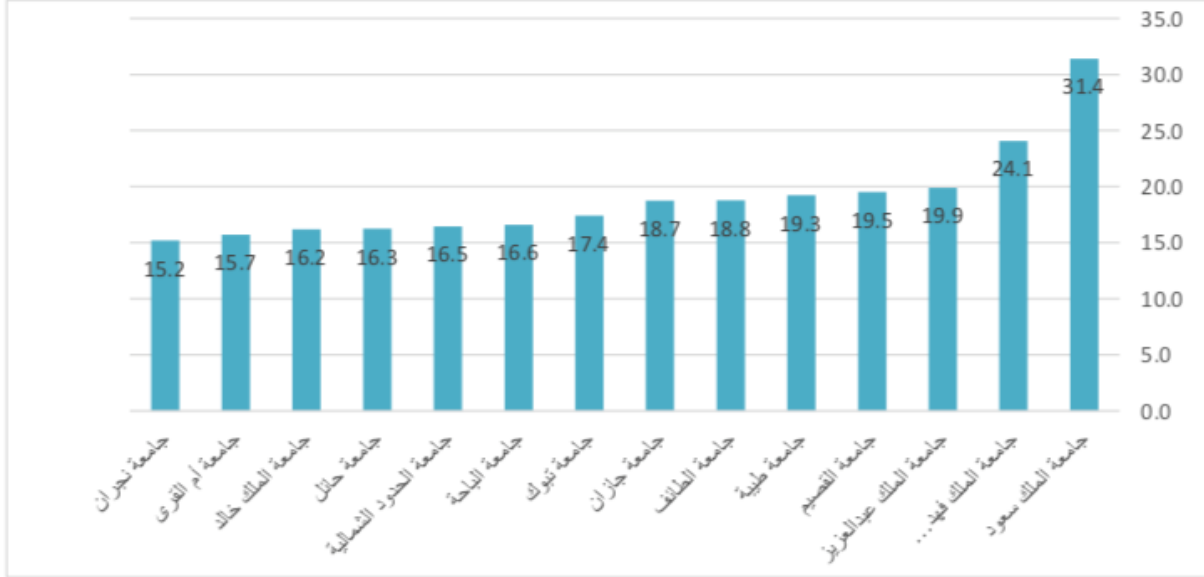

يوضح الرسم البياني أدناه نتائج الإختبار التخصصي للهندسة الكهربائية لمجموعة من الجامعات السعودية.

نتائج الإختبار التخصصي للهندسة الكهربائية