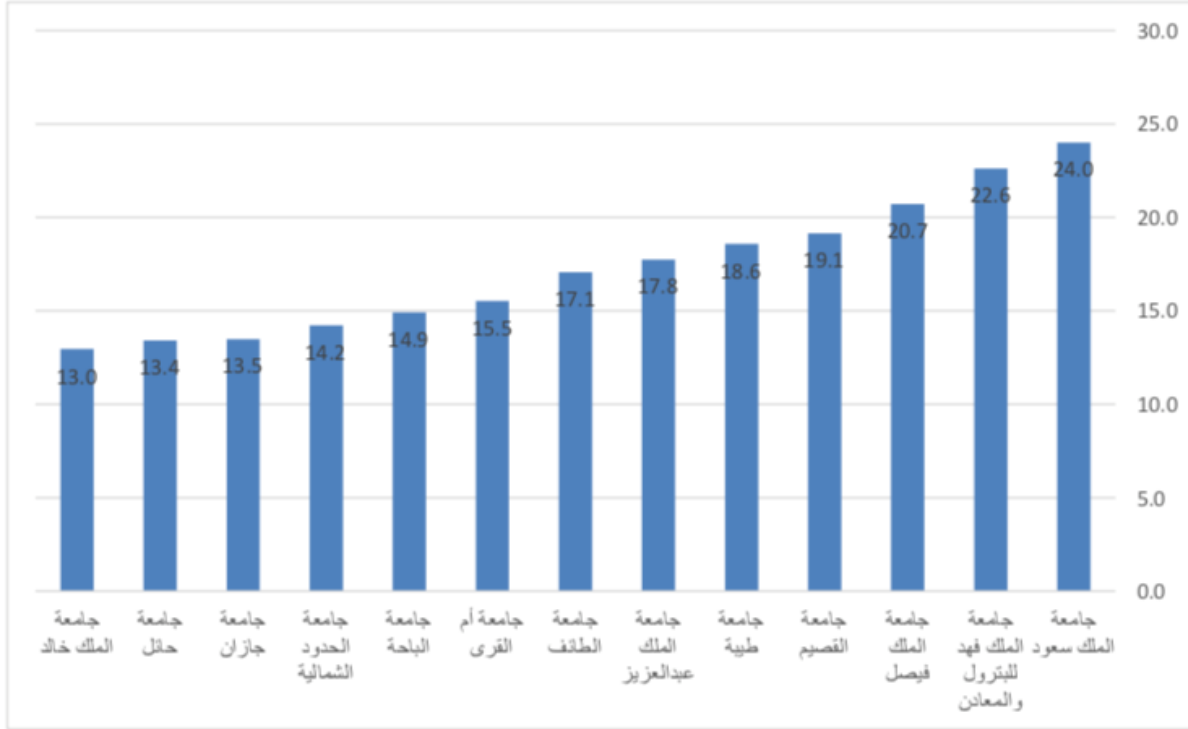

يوضح الرسم البياني أدناه نتائج الإختبار التخصصي للهندسة الميكانيكية لمجموعة من الجامعات السعودية.

نتائج الإختبار التخصصي للهندسة الميكانيكية