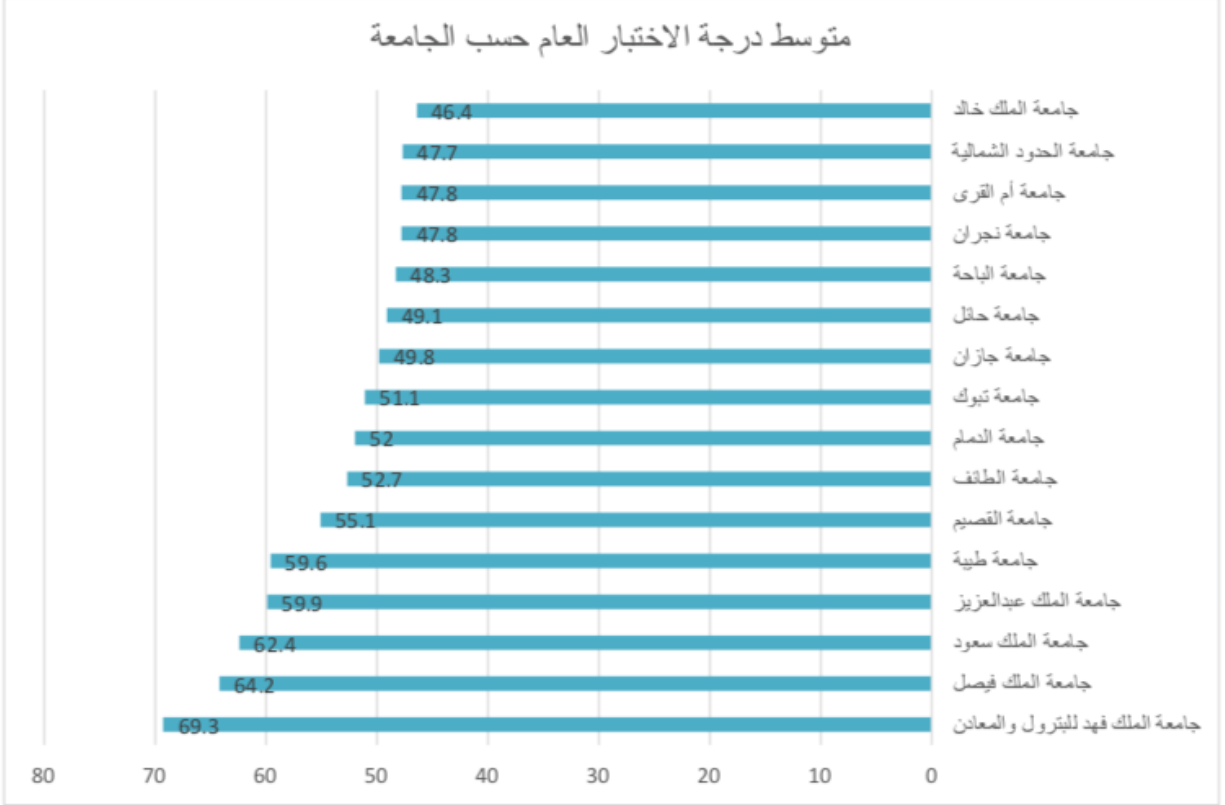

تقرير وحدة القياس والتقويم بكلية الهندسة لعام 1439هـ:

يوضح الرسم البياني أدناه متوسط درجة إختبار المهندسين العام لمجموعة من الجامعات السعودية.

يوضح الرسم البياني أدناه نتائج الإختبار التخصصي للهندسة الكيميائية لمجموعة من الجامعات السعودية.