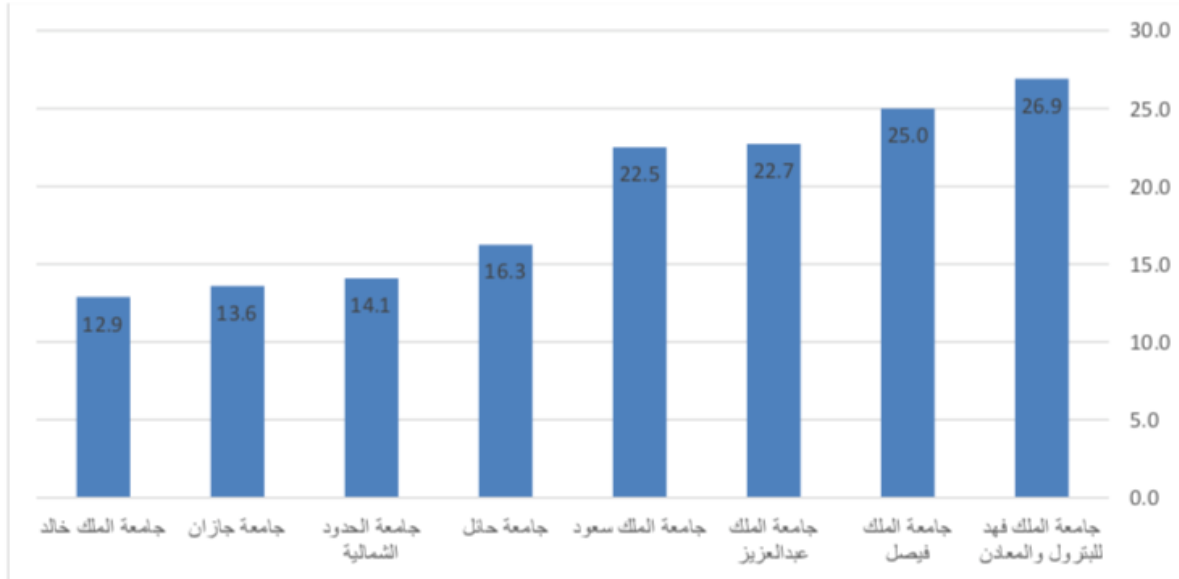

يوضح الرسم البياني أدناه نتائج الإختبار التخصصي للهندسة الكيميائية لمجموعة من الجامعات السعودية.

نتائج الإختبار التخصصي للهندسة الكيميائية